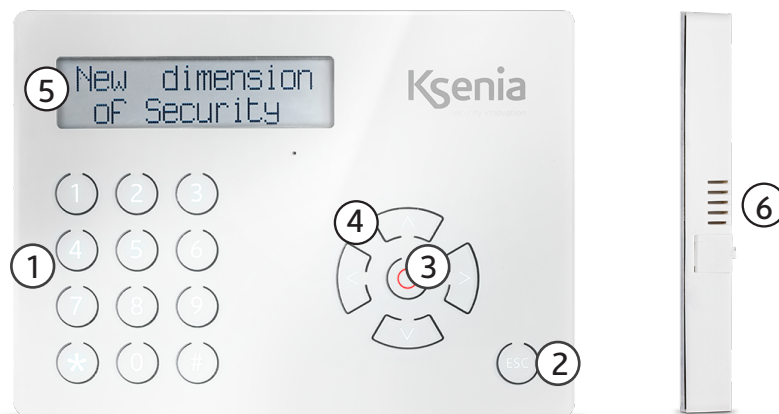

Descrizione della tastiera

Legenda

1. Tastierino alfanumerico con tasti da 1 a 9, * e #
2. Tasto ESC per uscire o annullare un'azione
3. Tasto ENTER per confermare o accedere ai menu
4. Tasti freccia per la navigazione nei menu
5. Display LCD a 2 righe x 16 caratteri con scorrimento automatico fino a 32 caratteri
6. Altoparlante integrato

Configurazione massima supportata

Modelli della lares 4.0	wls 96	16	40	40 wls	140 wls	644 wls
Numero massimo di tastiere ergo wls	4	2	3	3	4	4

Come ordinare

KSI2100022.311 - ergo wls bianca
KSI2100022.312 - ergo wls nera

Accessori

KSI7203019.000 - pacco batteria litio non ricaricabile 3V-1900 mAh per tastiera ergo wls

Conformità

Europa CE, RoHS

Specifiche tecniche, aspetto, funzionalità ed altre caratteristiche del prodotto, possono cambiare senza preavviso.